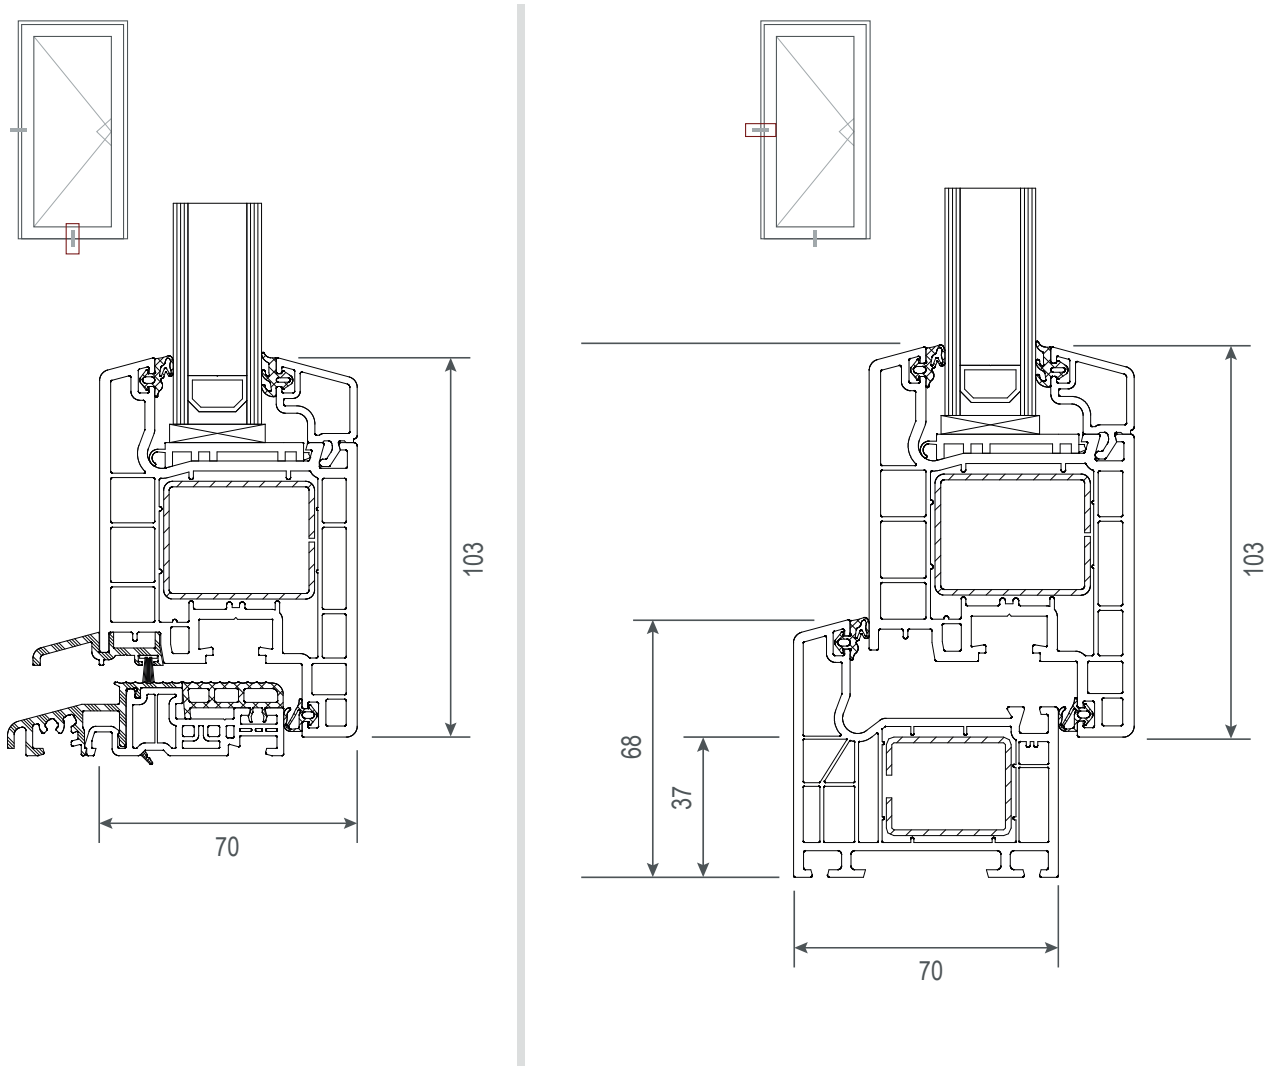

Aktionstür Schüco CT70

Querschnittsskizze (nicht maßstäblich):
Alle Angaben in mm

Profilquerschnitte (Illustrationen):

Wichtige Hinweise:

- Querschnitt zeigt nach innen öffnende Haustür
- dargestellt wird Haustür mit Einsatzfüllung
- nach außen öffnende oder flügelüberdeckende Haustür-Varianten weichen maßlich ab